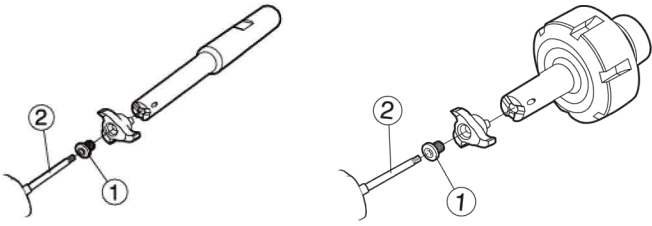

Ersatzteile für CoroMill® 327

	1	2
Größe	Schraube	Schraubendreher (Torx Plus)
06	5513 039-03	5680 046-01 (8IP)
09	5513 039-02	5680 046-02 (15IP)
12	5513 039-04	5680 046-06 (20IP)
14	5513 039-04	5680 046-06 (20IP)